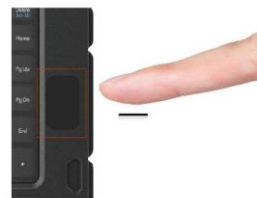

Ваши данные под защитой и вы всегда на связи