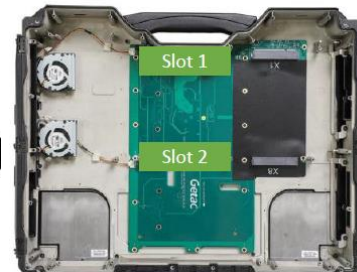

Модельный ряд ноутбуков

Полузащищённый S410 –
14,6”

B360 – 13,3”, легкий и
полностью защищённый

Полностью защищённый
трансформер V110 – 11,6”

X500 – 15,6”, с блоком расширения PCI и PCIe

X600 – 15,6”, с блоком расширения PCI и PCIe