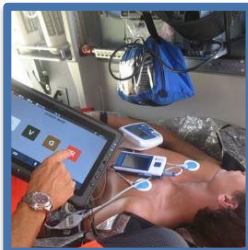

На судне для быстрого доступа к информации и связи с портом (Vrabo, Бельгия)

В составе мобильного рентген-диагностического комплекса для работы врачей в условиях пандемии (МТЛ, Россия)

В скорых для быстрого доступа к истории болезни и заполнения карточек пациента (Zulu Medical, Италия)

Для анализа готовности сбора риса на тракторе (Астараханский рисовод, Россия)

Составление карт службой геодезии (JUPEM, Малайзия)

Авто сервисные центры BMW и Volkswagen (Россия)