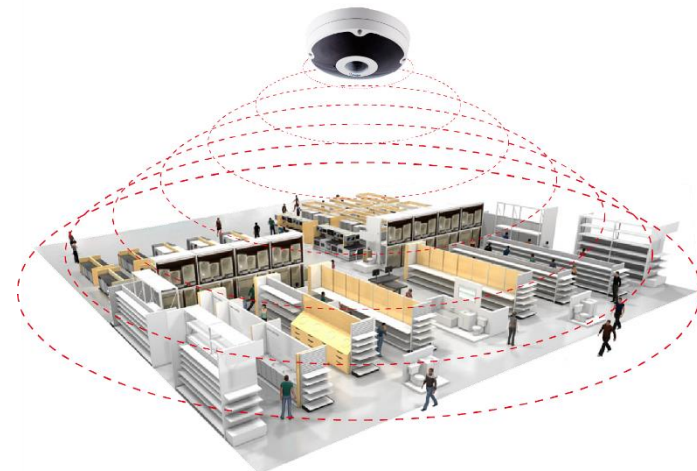

Pantograph View

MD8564-EH

- Extreme durability
- IR illumination
- De-icing

Network and Power

VIVOTEK PoE Switches

- M12 connectors
- PoE power

Automatic People Counting

VIVOTEK APC

- High accuracy
- Video stream

Carriage Interior

FE9381/2-EHV

- 360 degrees view
- IR illumination

MD8563-H/EH

- High resolution
- Tampering Detection

Emergency Communication

VIVOTEK Intercom

- Audio and video
- Integrated Mic/Speaker/Button

- Тепловая карта интенсивности движения – оптимизирует выкладку товара
- Подсчет посетителей – статистика посещения магазина, контроль кол-ва покупателей внутри
- Интеграция с кассовыми аппаратами – позволяет минимизировать хищения со стороны персонала