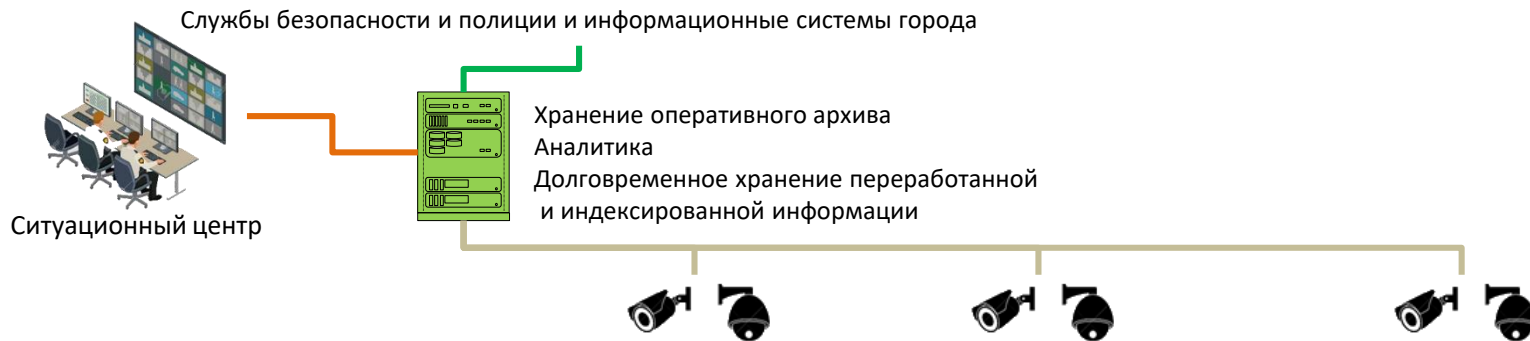

Основными задачами видеонаблюдения на улицах города являются:

- Видеонаблюдение в местах массового скопления людей
- Видеонаблюдение за пешеходными зонами и дорогами
- Мгновенное реагирование правоохранительными органами или охранными предприятиями на внештатные ситуации
- Предотвращение актов вандализма, террористических атак

ProSoft осуществляет комплексные поставки всего необходимого оборудования для решения этих задач - как аппаратной, так и программной составляющих.