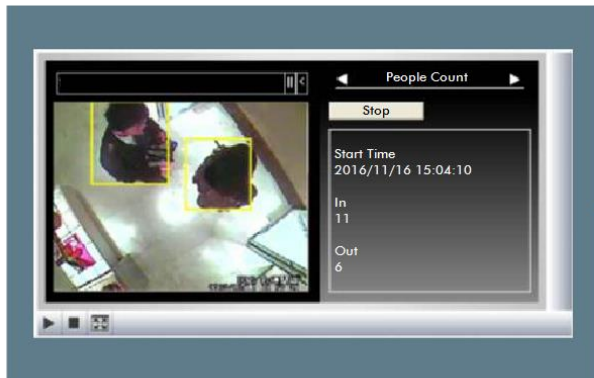

Pantograph View

MD8564-EH

- Extreme durability
- IR illumination
- De-icing

Network and Power

VIVOTEK PoE Switches

- M12 connectors
- PoE power

Automatic People Counting

VIVOTEK APC

- High accuracy
- Video stream

Carriage Interior

FE9381/2-EHV

- 360 degrees view
- IR illumination

MD8563-H/EH

- High resolution
- Tampering Detection

Emergency Communication

VIVOTEK Intercom

- Audio and video
- Integrated Mic/Speaker/Button

- Тепловая карта интенсивности движения – оптимизирует выкладку товара
- Подсчет посетителей – статистика посещения магазина, контроль кол-ва покупателей внутри
- Интеграция с кассовыми аппаратами – позволяет минимизировать хищения со стороны персонала