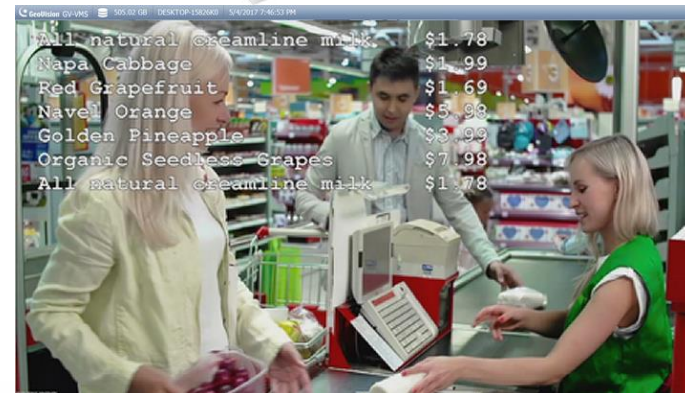

- High accuracy
- Video stream

Carriage Interior

FE9381/2-EHV

- 360 degrees view
- IR illumination

MD8563-H/EH

- High resolution
- Tampering Detection

Emergency Communication

VIVOTEK Intercom

- Audio and video
- Integrated Mic/Speaker/Button

- Тепловая карта интенсивности движения – оптимизирует выкладку товара
- Подсчет посетителей – статистика посещения магазина, контроль кол-ва покупателей внутри
- Интеграция с кассовыми аппаратами – позволяет минимизировать хищения со стороны персонала