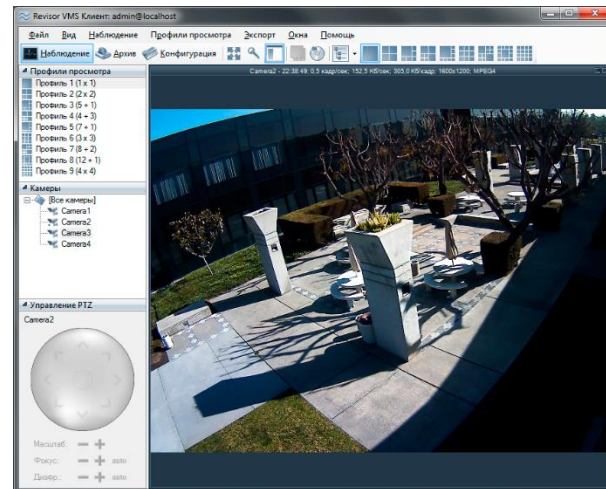

Модули аналитики:

- обнаружение огня и задымления
- обнаружение драки
- интерактивное управления PTZ камерами
- распознавание автомобильных номеров и номеров вагонов
- распознавание лиц, подсчет посетителей, обнаружение очереди
- обнаружение оставленных предметов

Изображение
с камеры