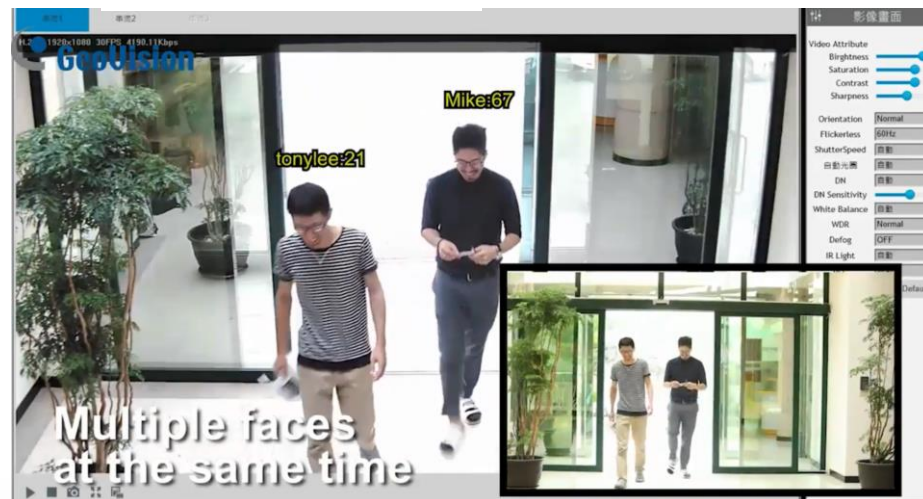

Камера со встроенным распознаванием лиц **PROSOFT®**

Основные преимущества:

- Разрешение съемки 8MP
- Скорость съемки 30 кадров в секунду
- Встроенная ИК-подсветка до 40 метров
- Одновременное распознавание до 8 лиц в кадре
- База данных – до 10 000 человек
- Расширенный температурный диапазон -30°C..+50°C