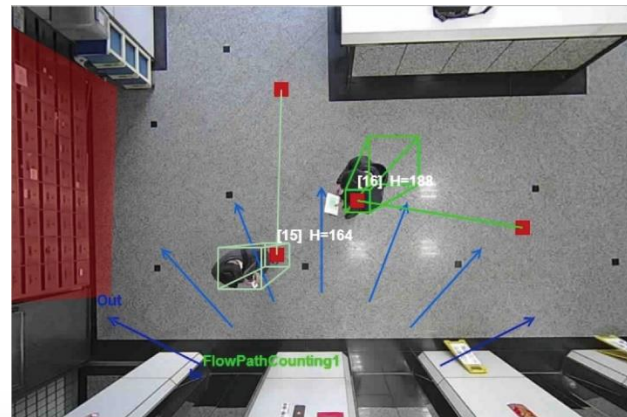

MA9321-EHTV
от Vivotek

Изображение
с камеры

Функционал 3D-камер для анализа и подсчета пассажиропотока:

- Получение аналитических данных в режиме реального времени
- Точность подсчета – 98%
- Скорость съемки 15 кадров в секунду при максимальном разрешении
- Питание по технологии PoE
- Встроенный разъем для micro SD карты для локального хранения данных
- Цифровой разъем DI/DO

Изображение
с камеры

GV-3D People Counter V2 от
GeoVision

SC8131
от Vivotek

Камера, оснащенная программным обеспечением LPR для распознавания номерных знаков:

- Распознавание номеров на скорости до 250 км/ч
- Мощный интеллектуальный ИК прожектор
- Возможность установки ПО как на сервер, так и прошивки внутрь камеры
- Вандао и влагозащита (IK10 & IP68)
- Диапазон рабочих температур от -40°C до $+60^{\circ}\text{C}$

IB9365-LPR от Vivotek

IP9172-LPC от Vivotek

Основные направления:

- Обеспечение охраны периметра
- Автоматический доступ автотранспорта
- Контроль отсутствия персонала в опасных зонах и помещениях
- Контроль за производственным процессом
- Моментальное реагирование на чрезвычайные ситуации
- Централизованный контроль всех объектов